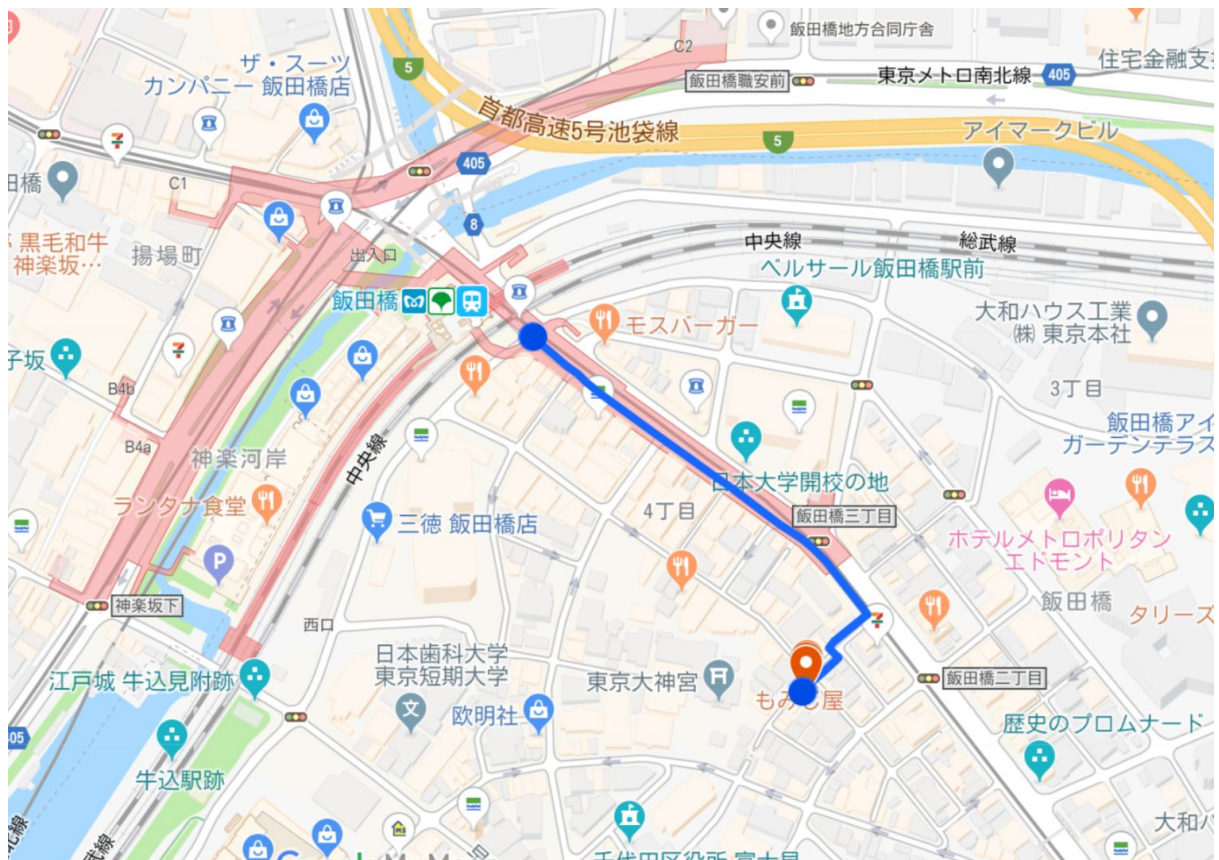

開催場所：[テーブルサッカーカフェシャインズ](#)

Tournament Venue: Table Soccer Cafe Shines

住所：東京都千代田区飯田橋4-2-6 アヴァンセ飯田橋3F [-地図-](#)

Address: Tokyo, Chiyoaku, lidabashi, 4-2-6, 301 Avance lidabashi Building

電話番号 Tel : (+81) 03-6272-9946

## 周囲のおすすめホテル Recommended nearby Hotels

アパホテル<飯田橋駅前> APA Hotel Iidabashi-Ekimae	
住所 Address	〒102-0072 東京都千代田区飯田橋 3 丁目 4 - 6 3-4-6 , Iidabashi, Chiyoda-ku, Tokyo, 102-0072
ウェブサイト Website	<a href="https://www.apahotel.com/hotel/shutoken/iidabashi-ekimae/">https://www.apahotel.com/hotel/shutoken/iidabashi-ekimae/</a>

アパホテル<飯田橋駅南> APA Hotel Iidabashi-Eki Minami	
住所 Address	〒102-0072 東京都千代田区飯田橋 3 丁目 1 - 4 3-1-4, Iidabashi, Chiyoda-ku, Tokyo, 102-0072
ウェブサイト Website	<a href="https://www.apahotel.com/hotel/shutoken/iidabashi-ekiminami/">https://www.apahotel.com/hotel/shutoken/iidabashi-ekiminami/</a>